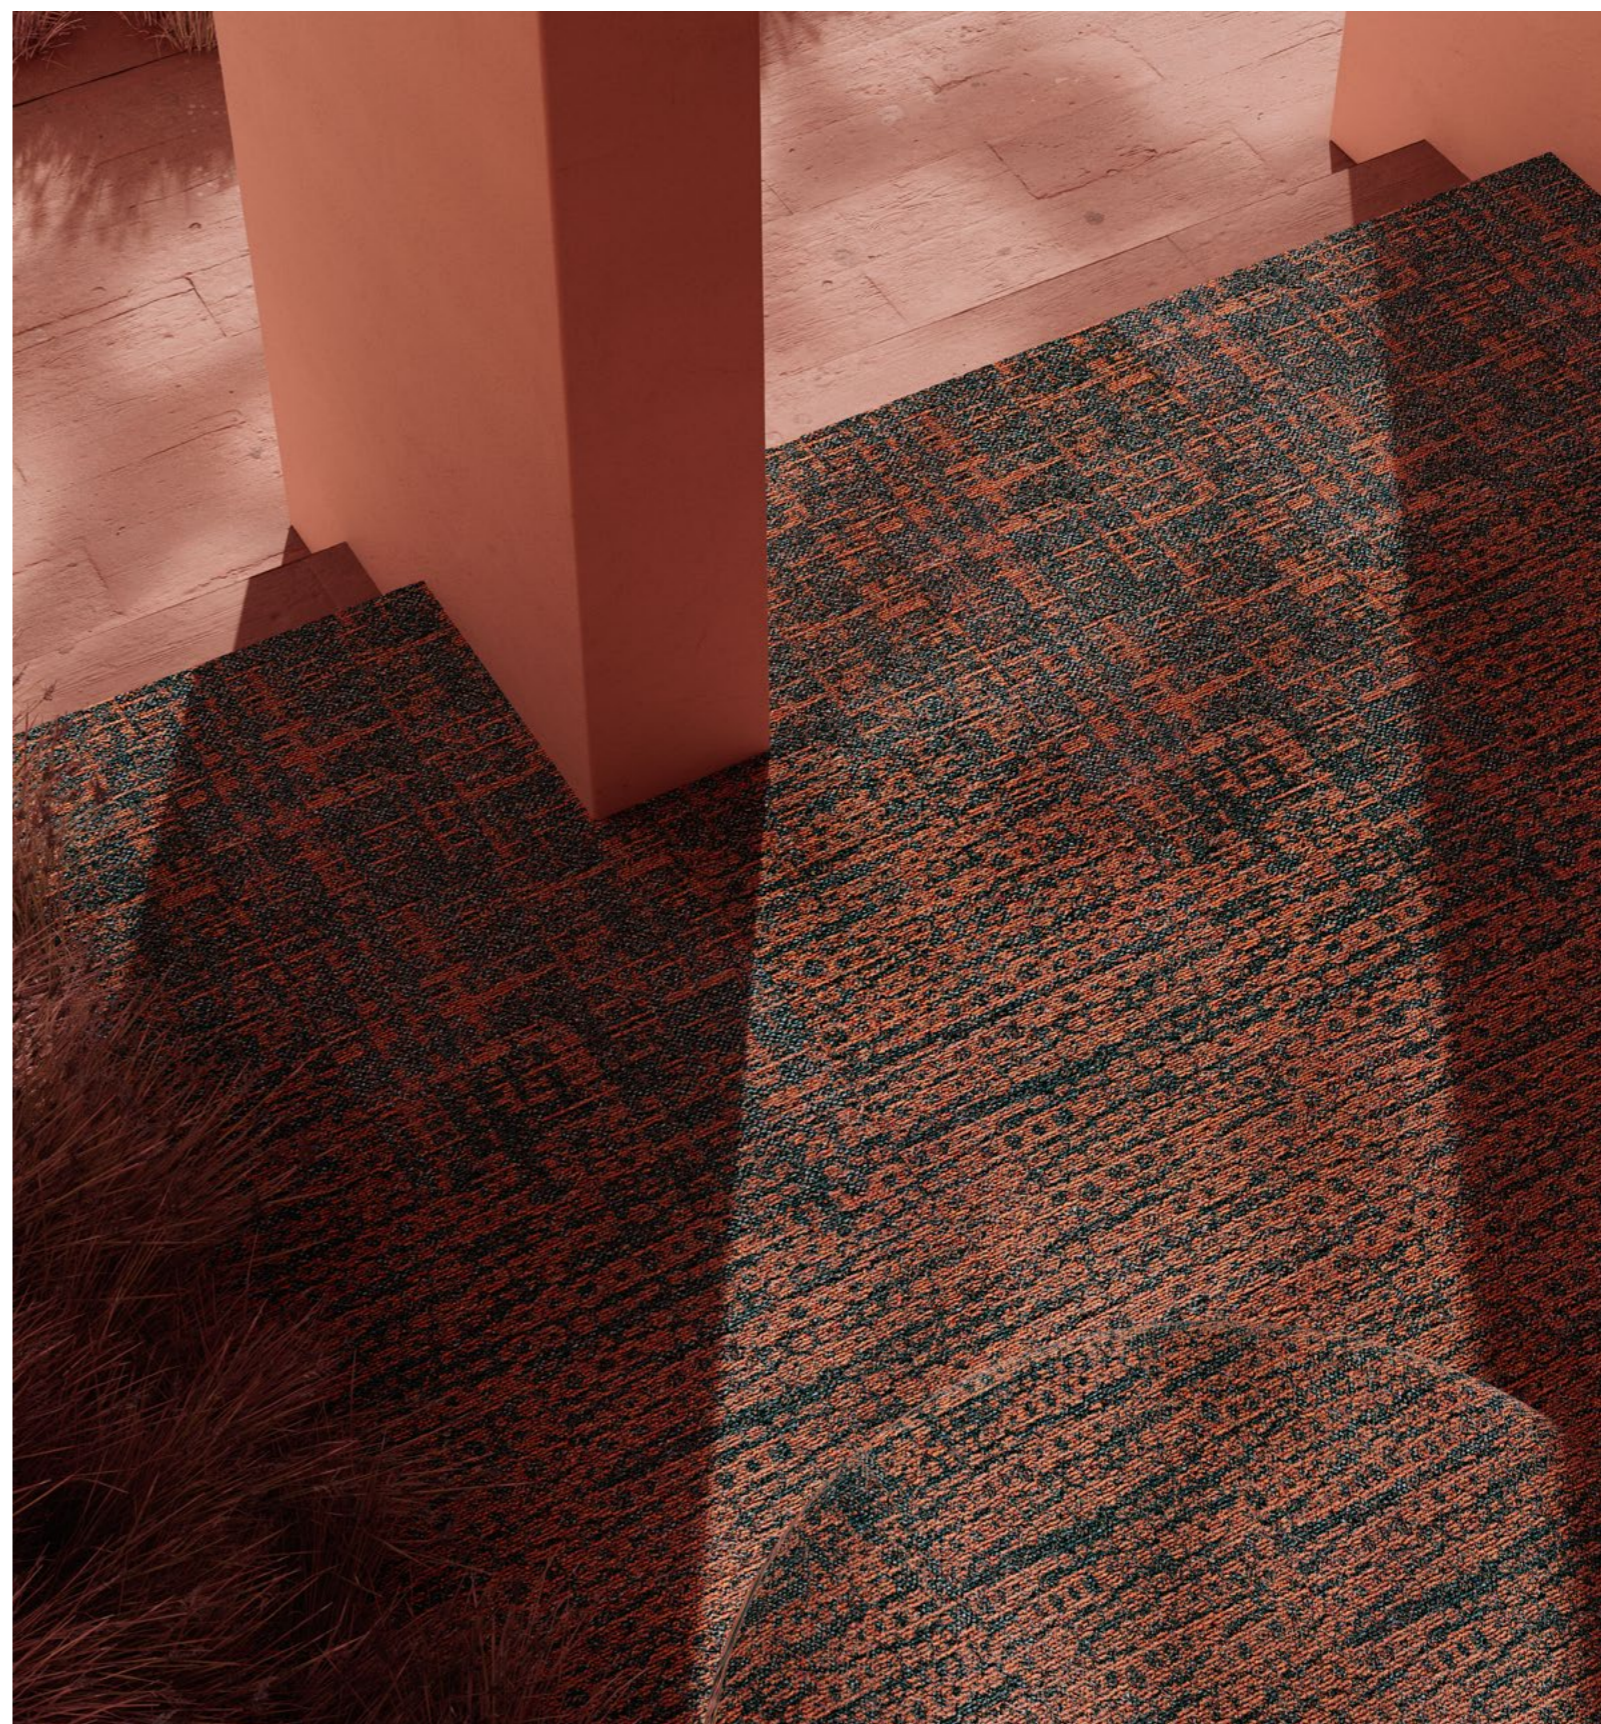

DESIGN WITHOUT LIMITS

ARTCORE

DE

Artcore offre infinite possibilità artistiche.
Modelli ispirati alla natura, un formato
modulare e una seria sostenibilità, per uno
spazio più felice, più sano e più sostenibile.
Lasciatevi ispirare.

[MODULYSS.COM](https://www.modulyss.com)
[LIUNI.COM](https://www.liuni.com)